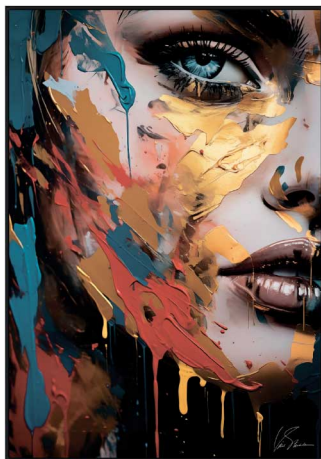

DAVID
8246046 40X50
МРЦ 1590 P

SHE
8257044 50X70 см
МРЦ 2390 P